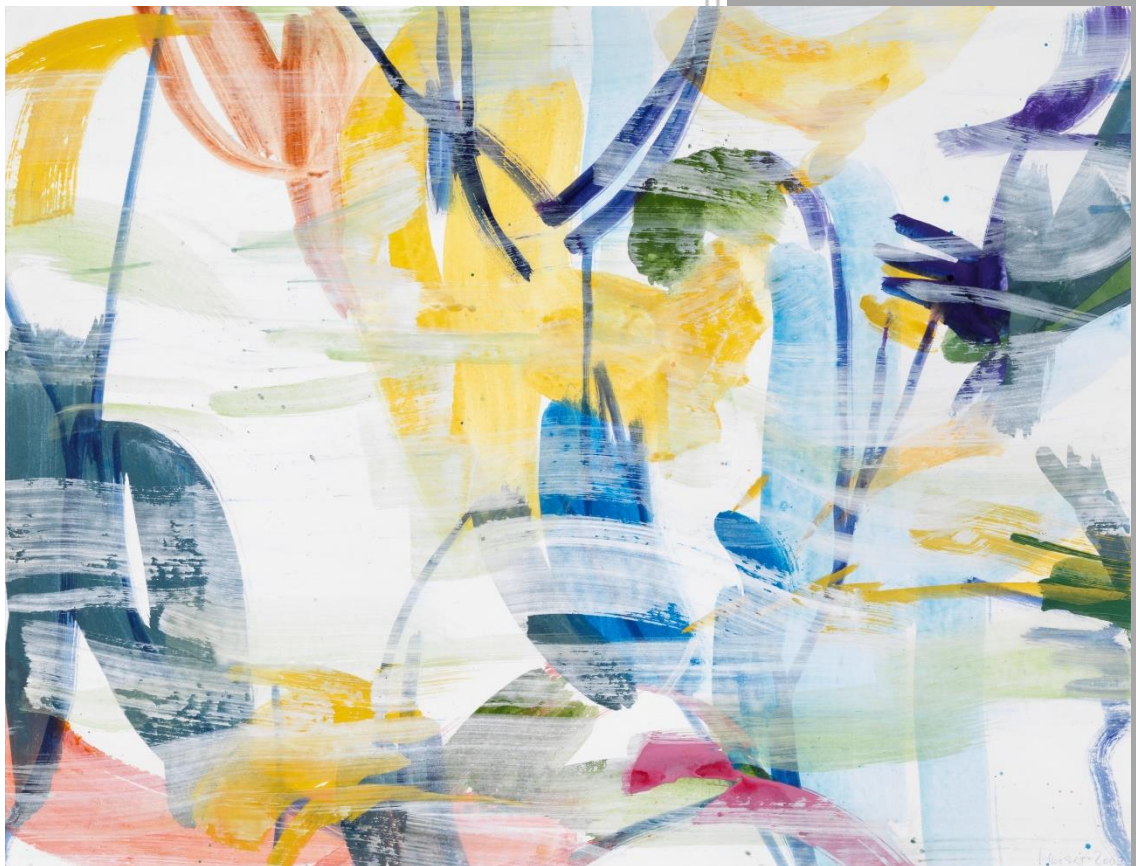

2026

Monika Meiser: Werkschau

15.5.2026 – 12.6.2026

Galerie der Berliner

Graphikpresse

Wir laden Sie herzlich ein zur Eröffnung unserer Ausstellung

Monika Meiser: Werkschau

am Freitag, dem 15.5.2026, um 18.30 Uhr