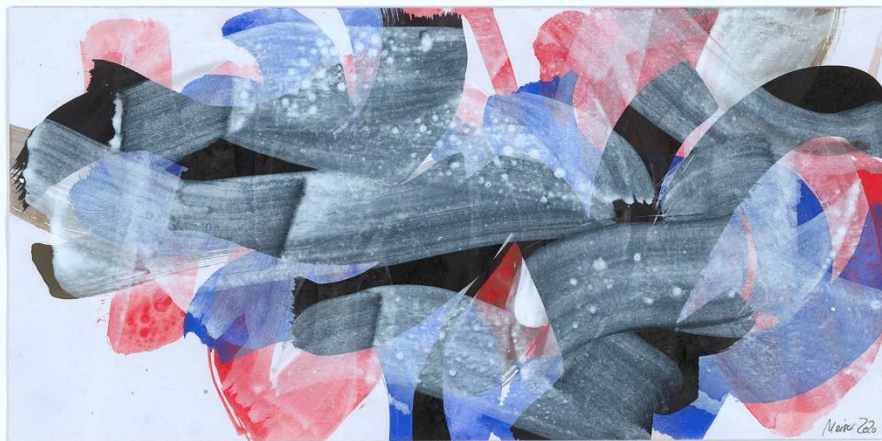

1. **Schleierbild quer**
2020, Pigment/Acryl auf Pappe, 24,4 x 50 cm

800,00 €

2. **Königin der Nacht**
2024, Pigment/Acryl auf Papier, 40 x 35 cm

650,00 €
(?)

3. **Verhangen**
2023, Pigment/Acryl auf Pappe, 24,5 x 50 cm