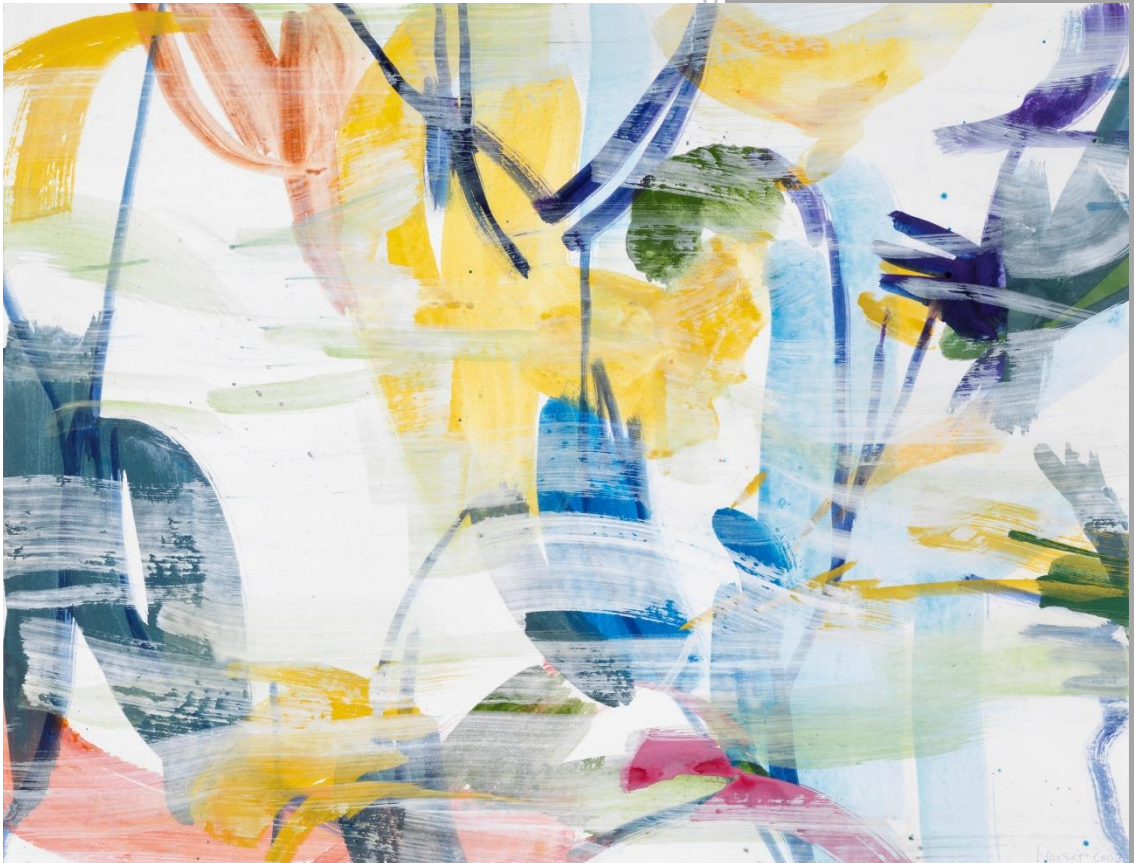

2026

Monika Meiser: Werkschau

15.5.2026 – 12.6.2026

Galerie der Berliner

Graphikpresse

Wir laden Sie herzlich ein zur Eröffnung unserer Ausstellung

Monika Meiser: Werkschau

am Freitag, dem 15.5.2026, um 18.30 Uhr