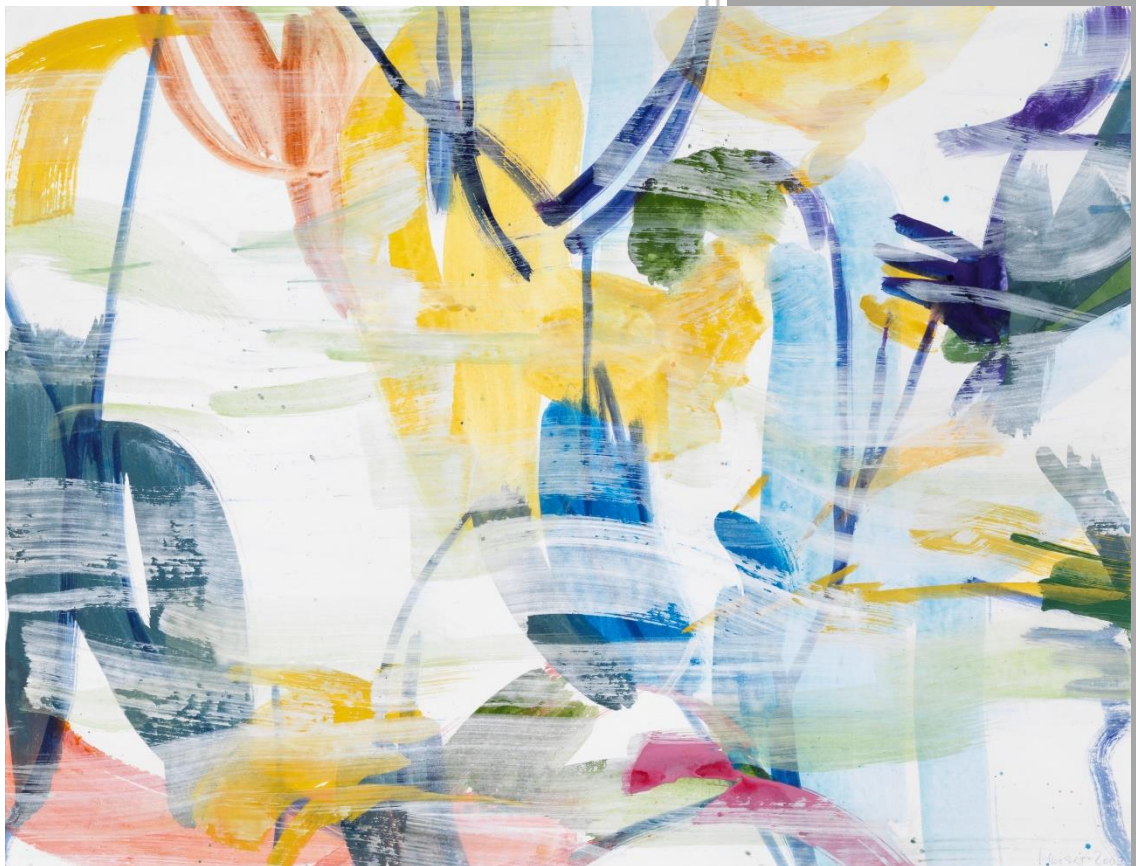

2026

*Monika Meiser: Werkschau*

15.5.2026 – 12.6.2026

Galerie der Berliner

Graphikpresse

Wir laden Sie herzlich ein zur Eröffnung unserer Ausstellung

**Monika Meiser: Werkschau**

**am Freitag, dem 15.5.2026, um 18.30 Uhr**